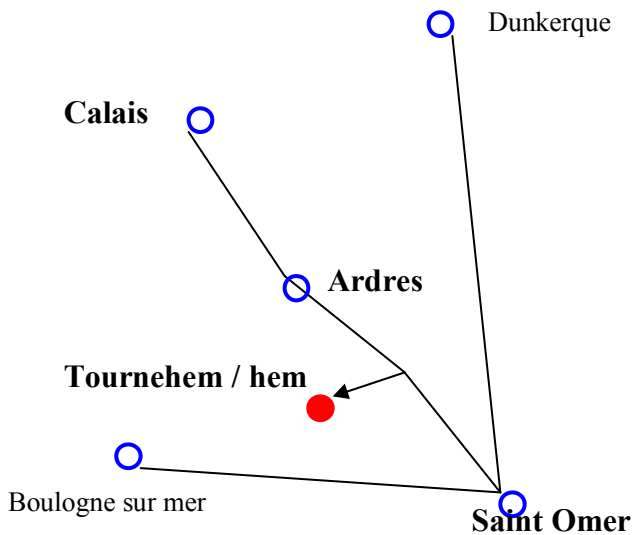

# Accès

En venant de St Omer par la RN 43 après Nordausques prendre la Direction de l'Autoroute à gauche et continuer jusqu'à Tournehem, traversez le village le Départ se trouve à la sortie direction Licques

En venant de Calais par la RN 43 après Berthem prendre la Direction de l'Autoroute à droite et continuer jusqu'à Tournehem, traversez le village le Départ se trouve à la sortie direction Licques

Si vous venez par l'autoroute A26 vous la quittez à l'embranchement intermédiaire de Nordausques et vous prenez à gauche et continuer jusqu'à Tournehem traversez le village le Départ se trouve à la sortie direction Licques